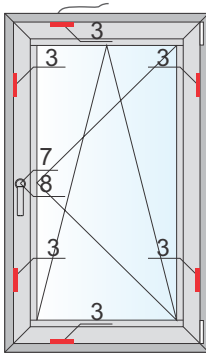

System-Sicherheit RC2

einflügelig Fenster

DIE LEGENDE

- 3 Sicherheits-Schließstück
- 7 Anbohrschutz
- 8 Fenstergriff abschließbar

BEGRENZUNGEN

- | | |
|--------------------------------|---|
| Fenstertüren mit Bodenschwelle | ⊗ |
| KIPP Ausführung | ⊗ |

Die Legende: ⊗ - nicht möglich

zweiflügelig Fenster