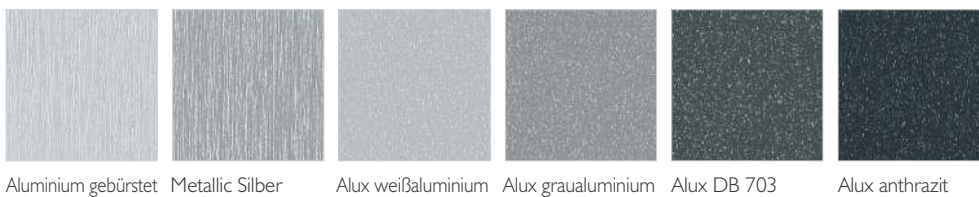

Farbkarten für Kunststoff Oberflächen

UnlimitedFinish

Dekorfolien metallic

Dekorfolien

Die Legende:

S strukturiert G glatt

Farbkarten für Kunststoff Oberflächen

Dekorfolien

Eiche grau

Eiche dunkel

Eiche hell

Eiche natur

Bergkiefer

Oregon 4

Asteiche

Anteak

Sheffield Oak light

Siena noce

Siena rosso

Winchester XA

Nussbaum

Maron-braun

Schokobraun

Braun Dekor