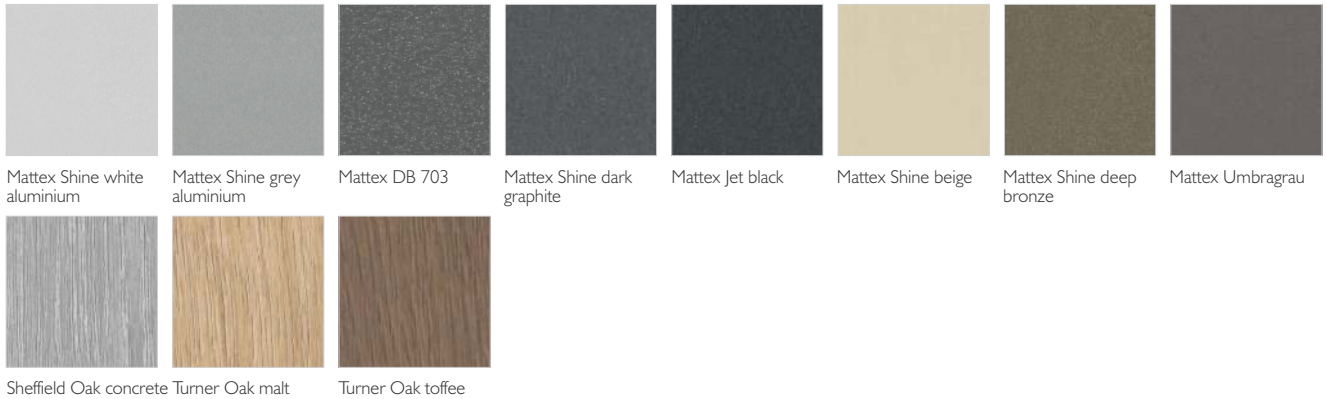

Farbkarten für Kunststoff Oberflächen

UnlimitedFinish

Dekorfolien metallic

Dekorfolien

Die Legende:

S strukturiert G glatt

Farbkarten für Kunststoff Oberflächen

Dekorfolien

Eiche grau

Eiche dunkel

Eiche hell

Eiche natur

Bergkiefer

Oregon 4

Asteiche

Anteak

Sheffield Oak light

Siena noce

Siena rosso

Winchester XA

Nussbaum

Maron-braun

Schokobraun

Braun Dekor

Monumentengrün

Monumentenblau

Schwarz Ulti-Matt