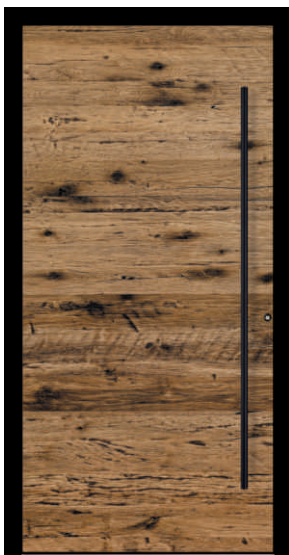

NEU

Aluminium Haustüren mit furnierter Holzplatte

Die Haustüren sind im System ADS 95AK.SI mit beidseitig flügelüberdeckender Ausführung erhältlich. Die Außenseite des Türflügels ist mit Furnier bedeckt, das die Wärme des Holzes und die einzigartige Struktur jeder Tür mit sich bringt. Erhältlich in fünf verschiedenen Furnierausführungen.

ISARHOLZ®

AT 100, New Forest
WOLFGANGSEE