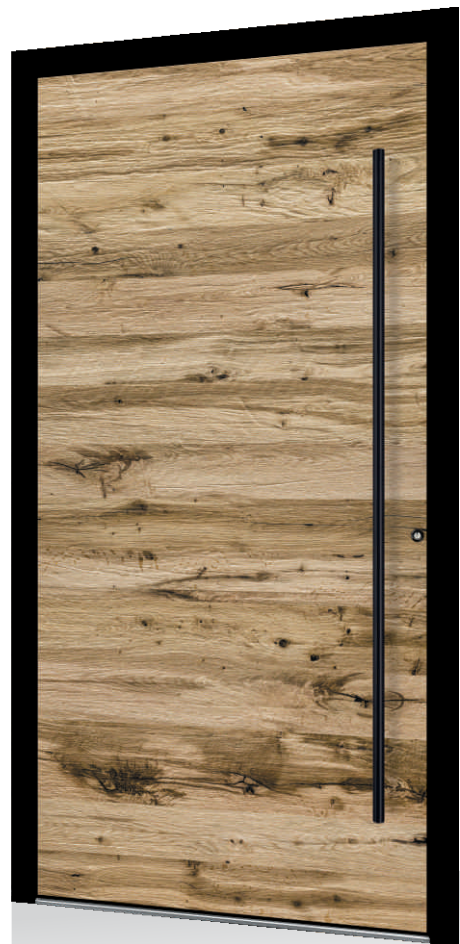

NEU

Aluminium Haustüren mit furnierter Holzplatte

Die Haustüren sind im System ADS 95AK.SI mit beidseitig flügelüberdeckender Ausführung erhältlich. Die Außenseite des Türflügels ist mit Furnier bedeckt, das die Wärme des Holzes und die einzigartige Struktur jeder Tür mit sich bringt. Erhältlich in fünf verschiedenen Furnierausführungen.

 ISARHOLZ®

AT 100, New Forest
WOLFGANGSEE

AT 100, New Forest
MONDSEE

AT 100, New Forest
TRAUNSEE

AT 100, New Forest
ALTAUSSEE

AT 100, New Forest
ATTERSEE

www.isarholz.com