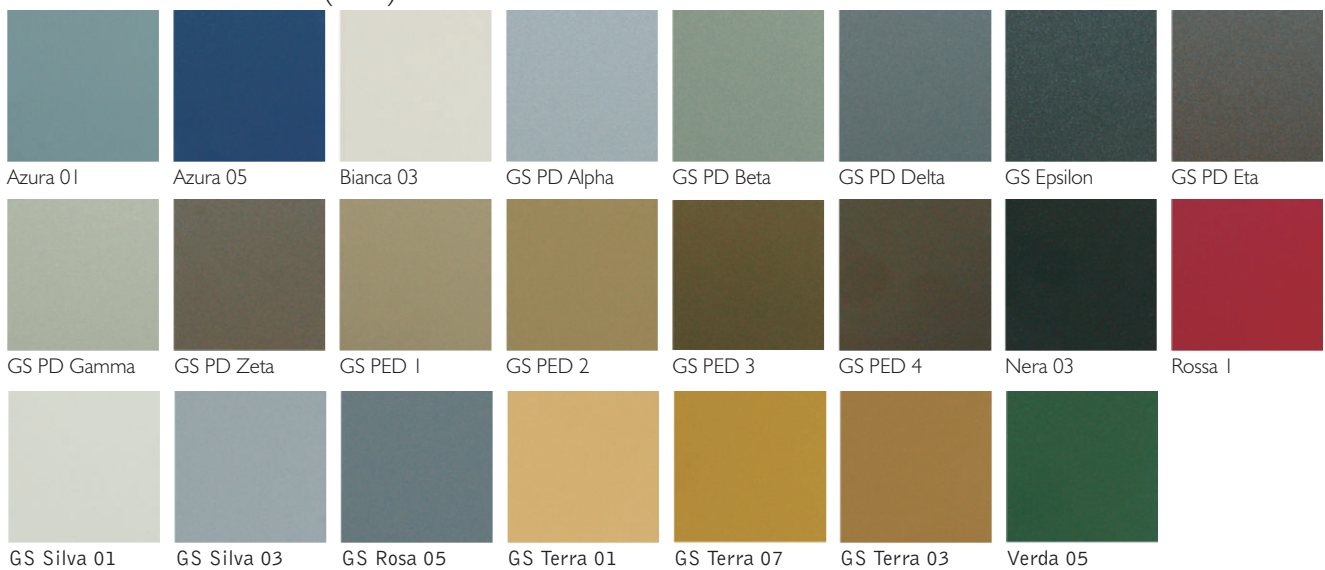

## Farbkarten für Aluminium Oberflächen Auszug

Farben nach RAL und nach GS Stemeseder RAL Premium Farbkarte (matt)

Farbtöne GS Stemeseder (matt)

GS Stemeseder Holzdekorfarben

### OBERFLÄCHBAHANDLUNG

- Die Aluminium Oberflächen sind pulverbeschichtet, was nicht nur umweltfreundlich ist, sondern dieses garantiert auch eine ausgezeichnete Qualität und darüber hinaus die Beständigkeit des Holzes.