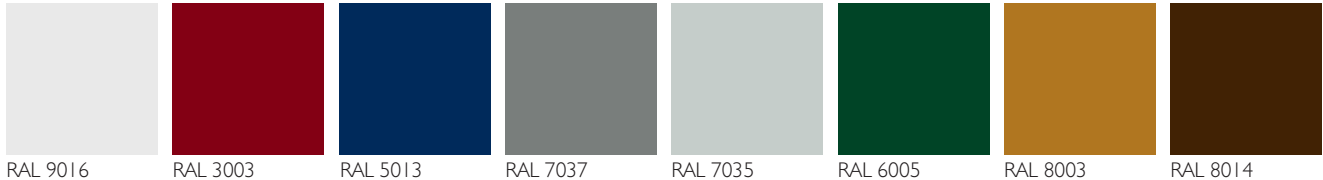

## Farbkarten für Aluminium Oberflächen Auszug

Farben nach RAL und nach GS Stemeseder RAL Premium Farbkarte (matt)

Farbtöne GS Stemeseder (matt)

GS Stemeseder Holzdekorfarben

### OBERFLÄCHBAHANDLUNG

- Die Aluminium Oberflächen sind pulverbeschichtet, was nicht nur umweltfreundlich ist, sondern dieses garantiert auch eine ausgezeichnete Qualität und darüber hinaus die Beständigkeit des Holzes.