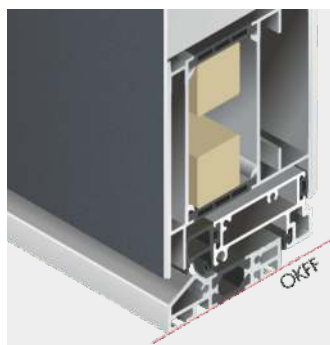

4 SICHERHEITSPROFILZYLINDER MIT ANBOHRSCHUTZ

5 SICHERHEITSGARNITUR

3 DREITEILIGES TÜRBÄNDER

Serienmäßig bis Türhöhe 2150 mm mit 3 Bänder und ab 2151 mm mit 4 Bänder gefertigt (standard)

4 TÜRSCHWELLEN

FPI (standard)