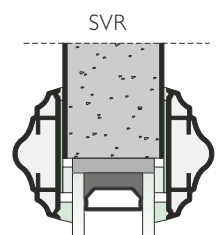

Serien MODERN, CLASSIC