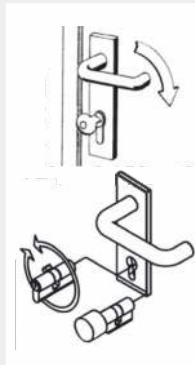

Komfortfunktion
= Schnellöffnung
von innen über
den Drücker