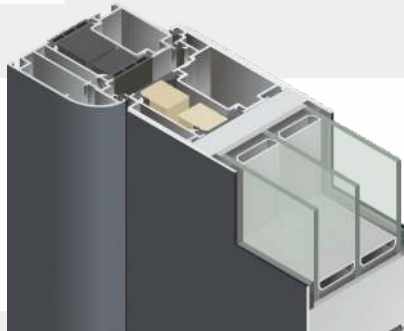

(ohne Glasausschnitt)

ADS 95.SI

Rund Rahmen

Dreifach
Verglasung

Einseitig
flügelüberdeckende
Ausführung aussen

$U_d = 1,2 \text{ W/m}^2\text{K}$

(ohne Glasausschnitt)

Ausführungen mit
sichtbarem Flügel