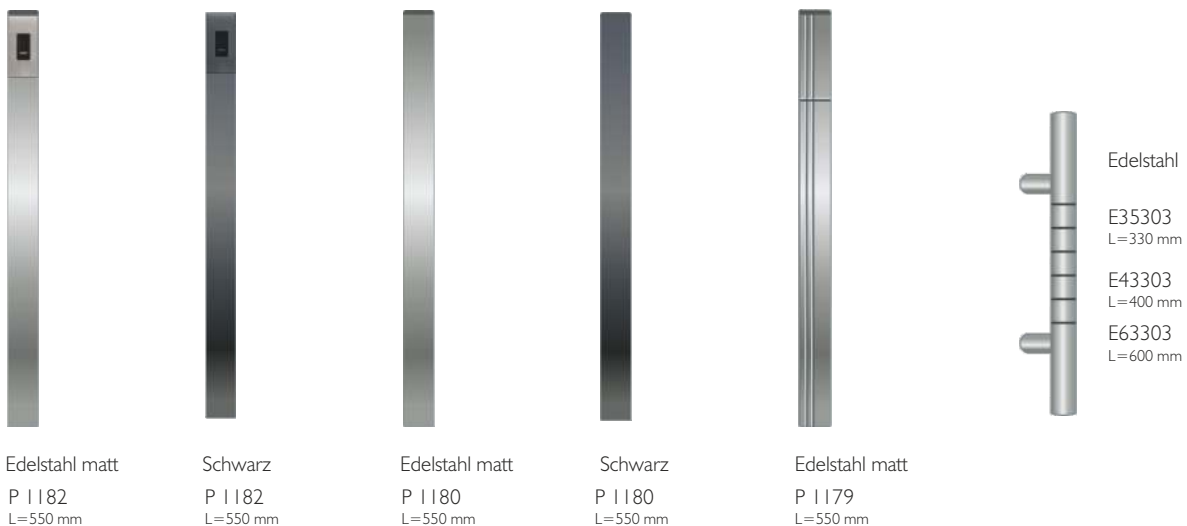

AUßENGRIFFE

AUßENROSETTE

KRATZERSCHUTZ

Mit integriertem Fingerprint

Edelstahl matt/
Beton-Optik

SSG-300
-I200 Niro
L=1200 mm

Edelstahl matt

Mit schräger
oder gerader
Befestigung