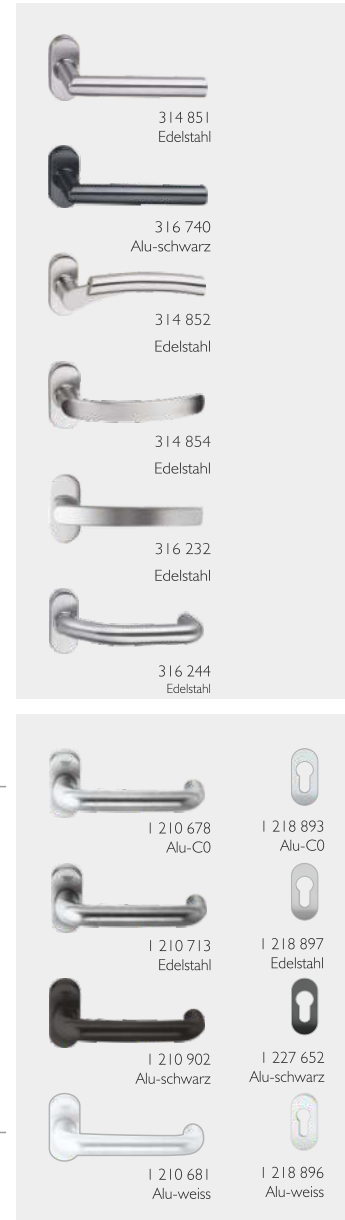

Aluminium Haustür innen

Modell AT 862A, System ADS95AK.SI

Farbe: Ral 9016

Türschließer TS 5000

INNENGRIFFE, INNENROSETTE

Dreiteilige Rolltürbänder, Innengriffe und Innenrosetten farblich aufeinander abgestimmt