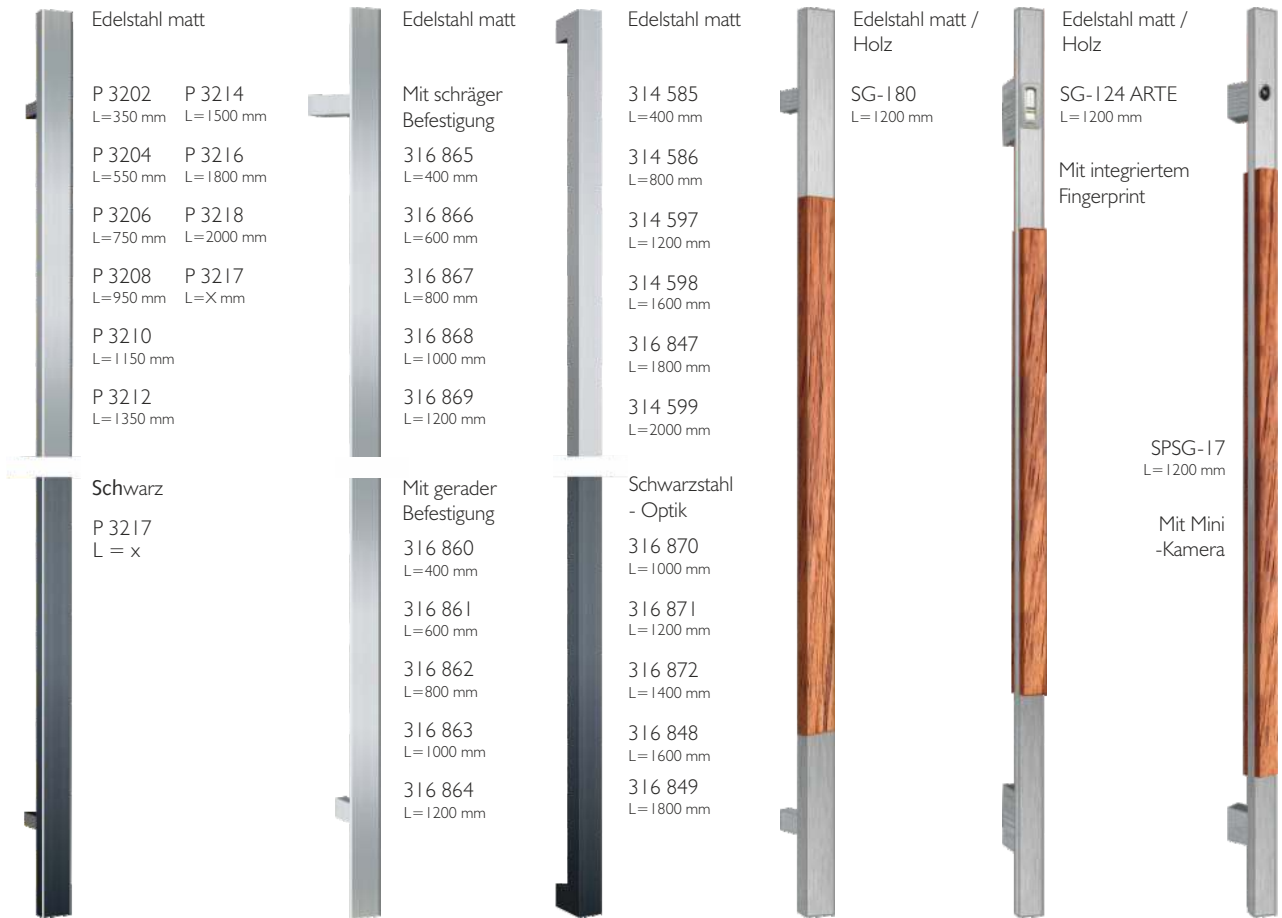

Aluminium Haustür **aussen**

Modell AT 862A, System ADS95AK.SI

Farbe: Cast Iron Fs Metallic

HAUSNUMMER MOTIVGLAS

TÜRSPION

Messing poliert / Satin Chrom

AUSSEN RUNDROSETTE

Edelstahl
(standard)

schwarz

Edelstahl Applikation

Hausnummer Edelstahl

WETTERSCHENKEL

Briefkasten-Systeme

WSE 03 als Edelstahl Applikation

WSE 01 aus Edelstahl

WSE 02 aus Edelstahl ohne Löcher

Aluminium Haustür innen

Modell AT 862A, System ADS95AK.SI

Farbe: Ral 9016

Türschließer TS 5000

INNENGRIFFE, INNENROSETTE

Dreiteilige Rolltürbänder, Innengriffe und Innenrosetten farblich aufeinander abgestimmt

AUßENGRIFFE

AUßENROSETTE

KRATZERSCHUTZ

Mit integriertem Fingerprint

Edelstahl matt/
Beton-Optik

SSG-300
-I200 Niro
L=1200 mm

Edelstahl matt

Mit schräger
oder gerader
Befestigung