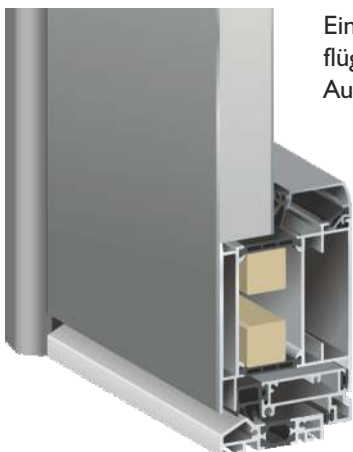

(ohne Glasausschnitt)

ADS 95.SI

Rund Rahmen

Dreifach
Verglasung

Einseitig
flügelüberdeckende
Ausführung aussen

$U_d = 1,2 \text{ W/m}^2\text{K}$

(ohne Glasausschnitt)

Ausführungen mit
sichtbarem Flügel